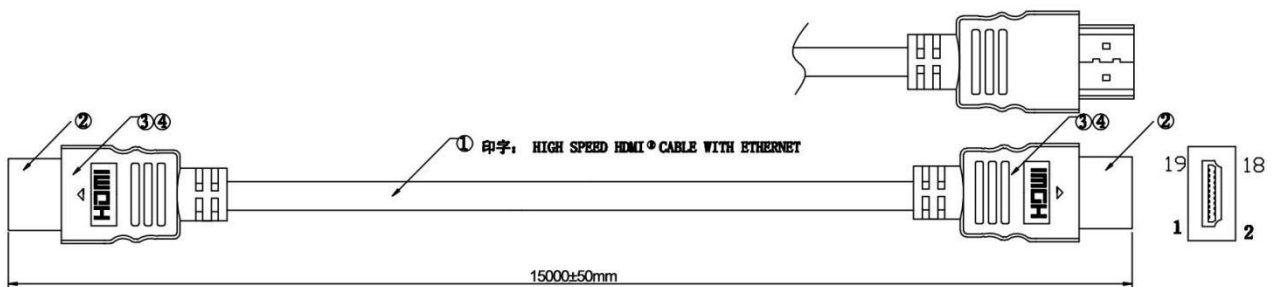

DATASHEET

HDMI CABLE V1.4

Version 09/21

Item no. CONEXION HDMI MACHO A HDMI MACHO V1.4 CABLE DE NYLON
CON FILTROS ANTIPARASITARIOS V1.4

CABLE DESCRIPTION

Jacket, outer dimension..... 7.0mm
Cross section area..... 30 AWG
Color..... black
Conductor material..... CCS
Length..... 2 meter
Function..... HDMI V1.4, support 4K/3D/internet
Temperature range..... .min.-20°Gmax.70°C