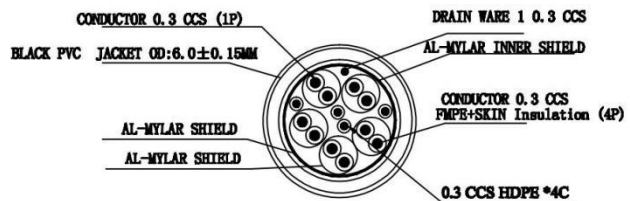

DATASHEET

HDMI CABLE V1.4

Version 09/21

Item no. CONEXION HDMI MACHO A HDMI MACHO V1.4 CABLE DE NYLON
CON FILTROS ANTIPARASITARIOS V1.4

CABLE DESCRIPTION

Jacket, outer dimension..... 7.0mm
Cross section area..... 30 AWG
Color..... black
Conductor material..... CCS
Length..... 2 meter
Function..... HDMI V1.4, support 4K/3D/internet
Temperature range..... .min.-20°Gmax.70°C