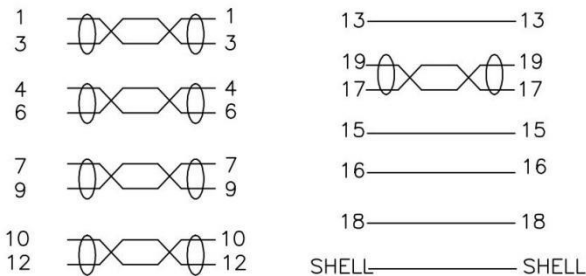

DATASHEET

HDMI CABLE V1.4

Version 09/21

Item no. CONEXION HDMI MACHO A HDMI MACHO V1.4 CABLE DE NYLON
CON FILTROS ANTIPARASITARIOS V1.4

CABLE DESCRIPTION

Jacket, outer dimension..... 7.0mm
Cross section area..... 30 AWG
Color..... black
Conductor material..... CCS
Length..... 2 meter
Function..... HDMI V1.4, support 4K/3D/internet
Temperature range..... .min.-20°Gmax.70°C