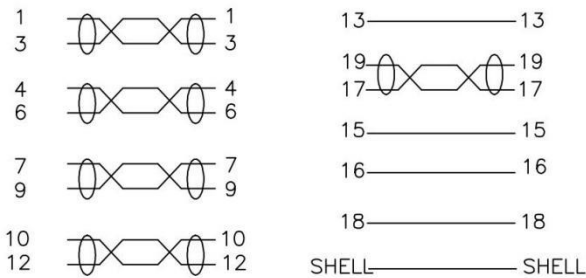

### HDMI CABLE V1.4

Version 09/21

Item no. CONEXION HDMI MACHO A HDMI MACHO V1.4 CABLE DE NYLON  
CON FILTROS ANTIPARASITARIOS V1.4

### CABLE DESCRIPTION

Jacket, outer dimension..... 7.0mm  
Cross section area..... 30 AWG  
Color..... black  
Conductor material..... CCS  
Length..... 15 meter  
Function..... HDMI V1.4, support 4K/3D/internet  
Temperature range..... .min.-20°Gmax.70°C