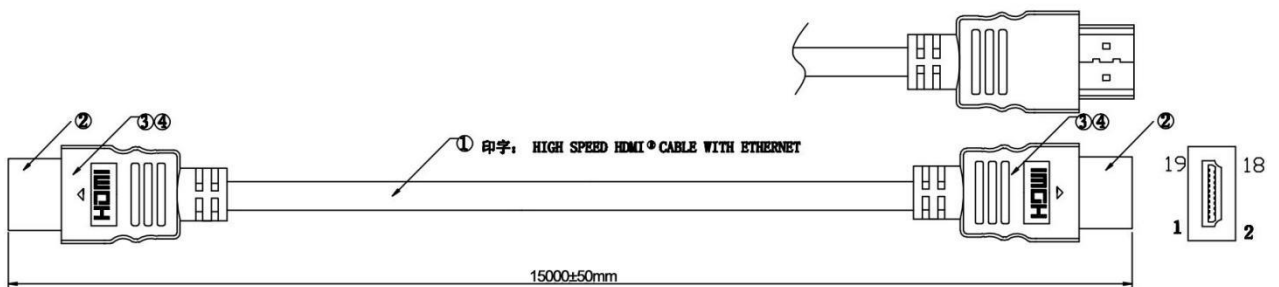

### HDMI CABLE V1.4

Version 09/21

Item no. CONEXION HDMI MACHO A HDMI MACHO V1.4 CABLE DE NYLON  
CON FILTROS ANTIPARASITARIOS V1.4

### CABLE DESCRIPTION

Jacket, outer dimension..... 7.0mm  
Cross section area..... 30 AWG  
Color..... black  
Conductor material..... CCS  
Length..... 15 meter  
Function..... HDMI V1.4, support 4K/3D/internet  
Temperature range..... .min.-20°Gmax.70°C